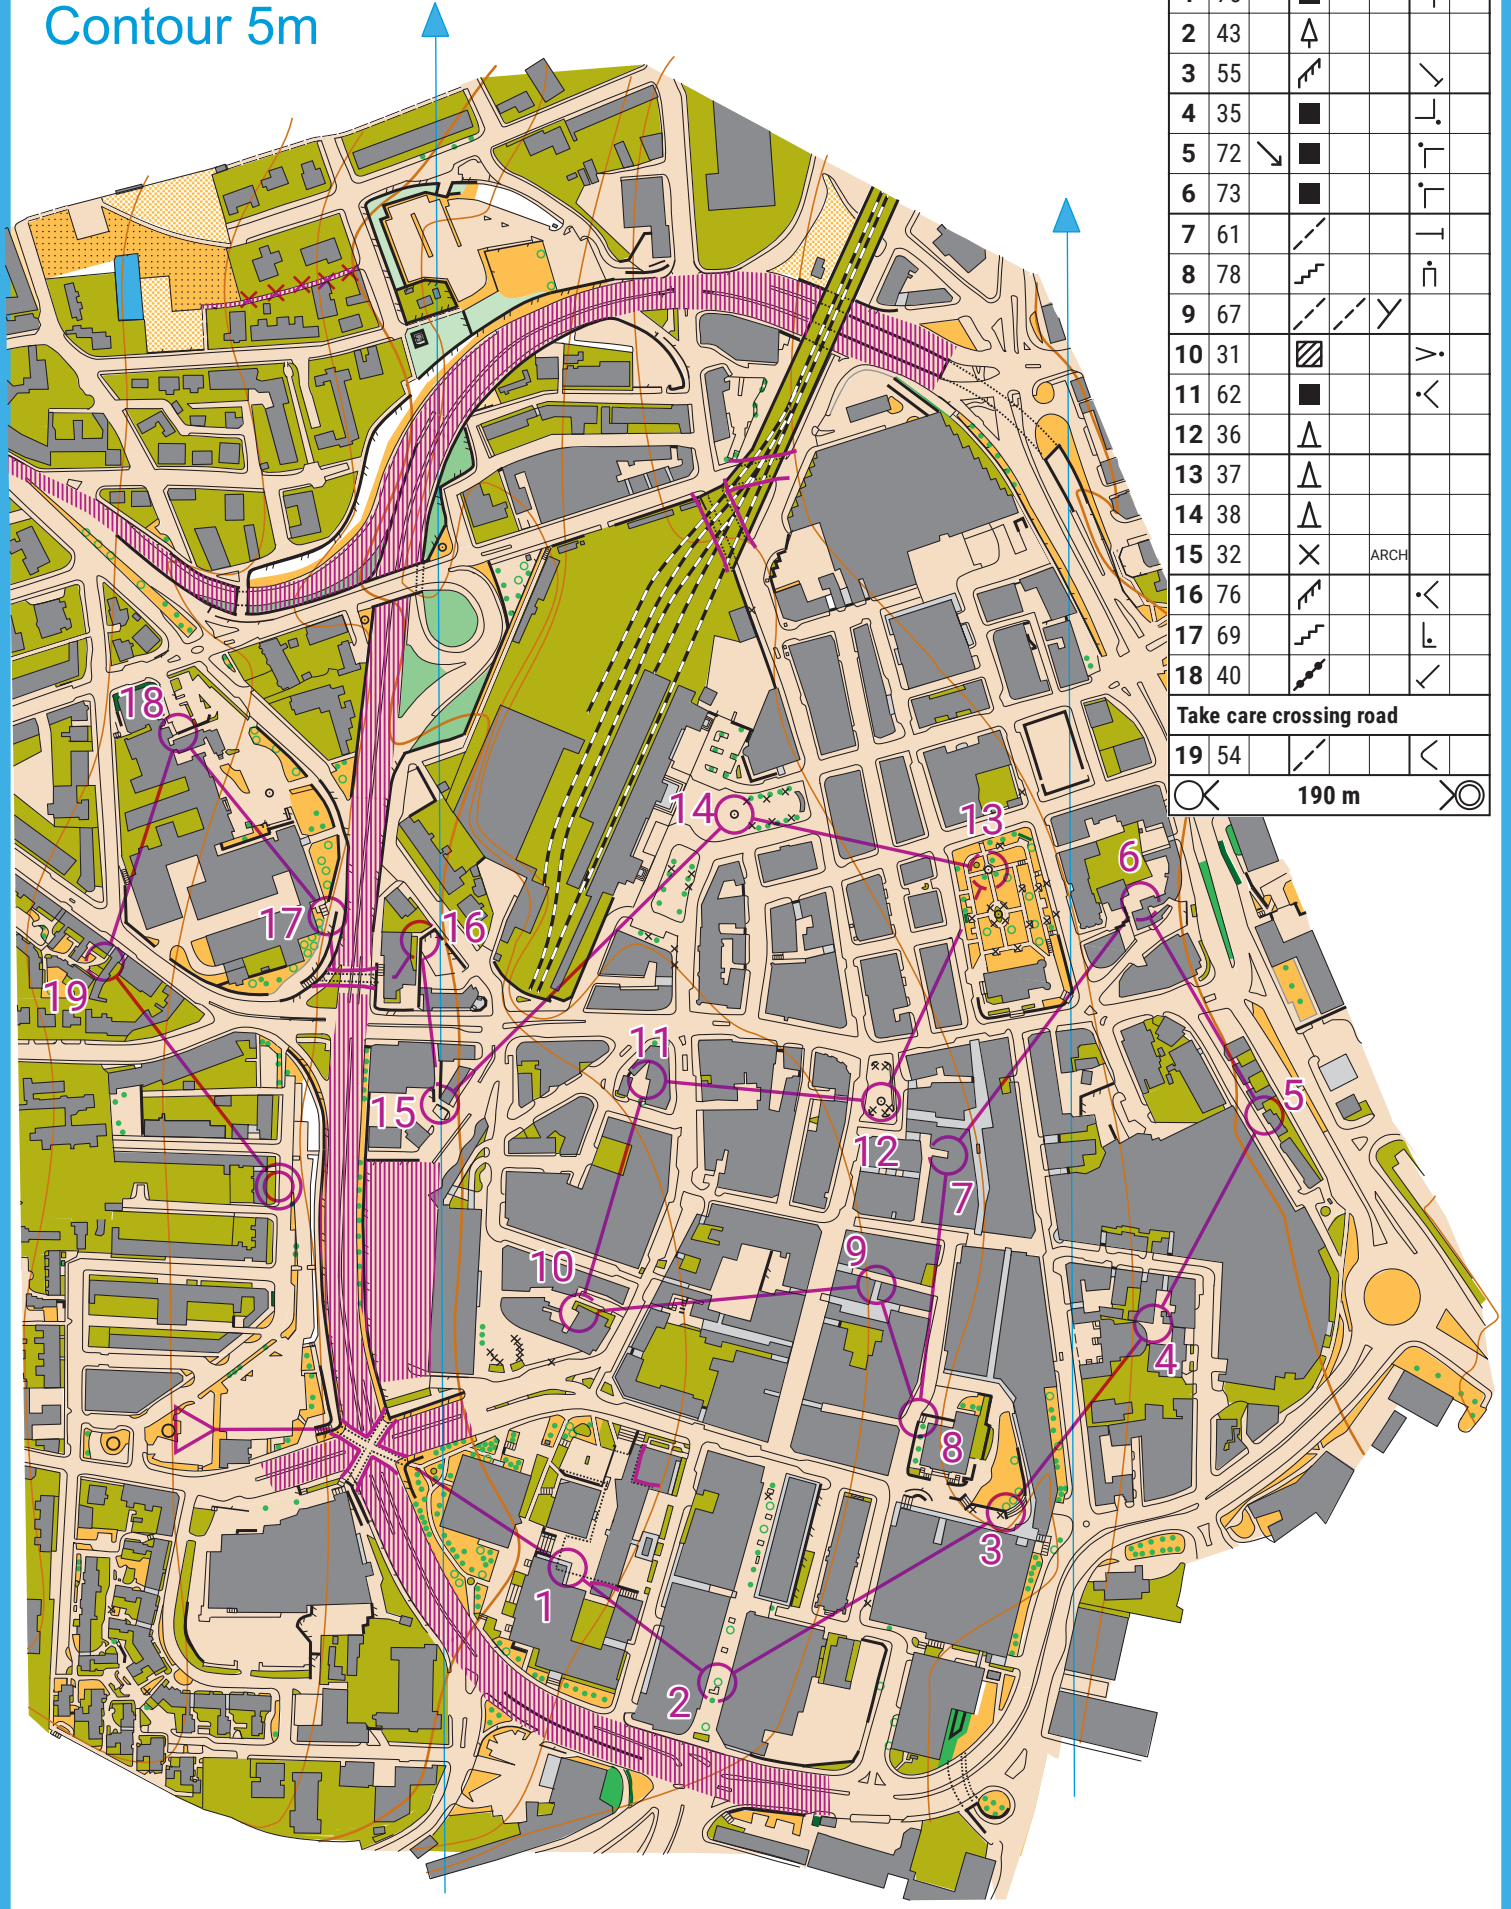

Huddersfield

Scale 1 :5000

Contour 5m

Huddersfield 23.8.20				
MEDIUM	3.4 km			
Pin No. 7501				
Symbol		Symbol		Symbol
1	75	■		⊥
2	43	▲		
3	55	↗		↘
4	35	■		⊥
5	72	↙	■	⊥
6	73	■		⊥
7	61	↘		⊥
8	78	↗		⊥
9	67	↘	↙	
10	31	▨		⊥
11	62	■		⊥
12	36	▲		
13	37	▲		
14	38	▲		
15	32	×	ARCH	
16	76	↗		⊥
17	69	↗		⊥
18	40	↗		⊥
Take care crossing road				
19	54	↘		⊥

190 m