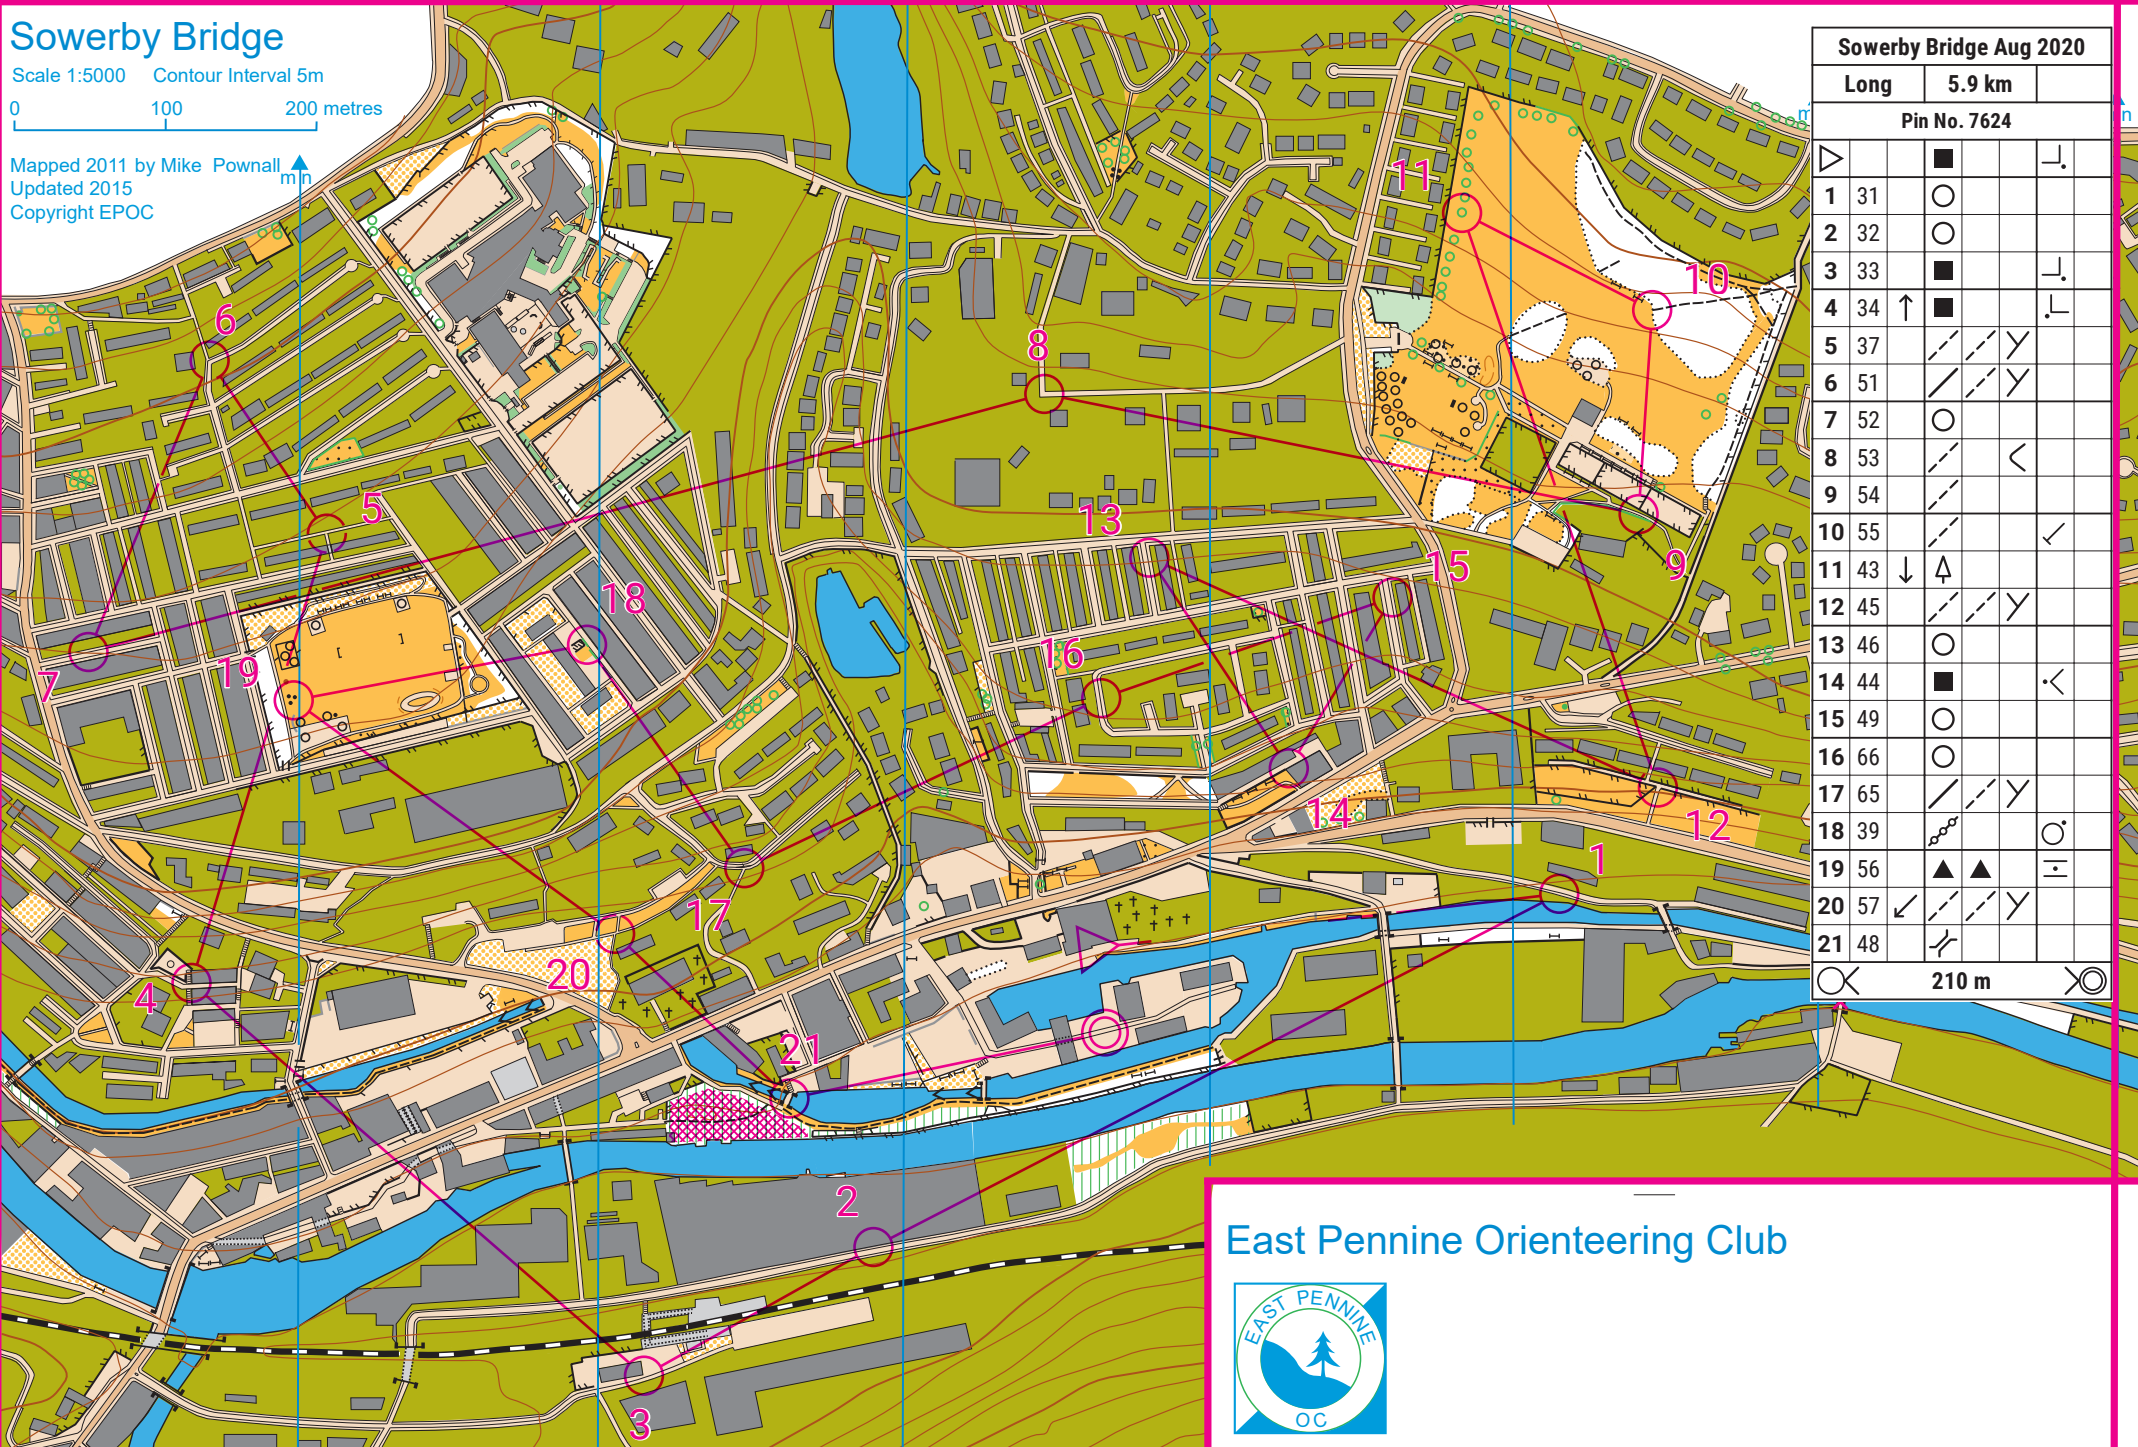

Sowerby Bridge

Scale 1:5000 Contour Interval 5m

0 100 200 metres

Mapped 2011 by Mike Pownall
Updated 2015
Copyright EPOC

Sowerby Bridge Aug 2020				
Long	5.9 km	Pin No. 7624		
1	31	○		└┘
2	32	○		
3	33	■		└┘
4	34	↑	■	└┘
5	37	⋈	⋈	Y
6	51	⋈	⋈	Y
7	52	○		
8	53	⋈		<
9	54	⋈		
10	55	⋈		✓
11	43	↓	△	
12	45	⋈	⋈	Y
13	46	○		
14	44	■		<
15	49	○		
16	66	○		
17	65	⋈	⋈	Y
18	39	⋈	⋈	○
19	56	▲	▲	≡
20	57	⋈	⋈	Y
21	48	⋈		

210 m

East Pennine Orienteering Club