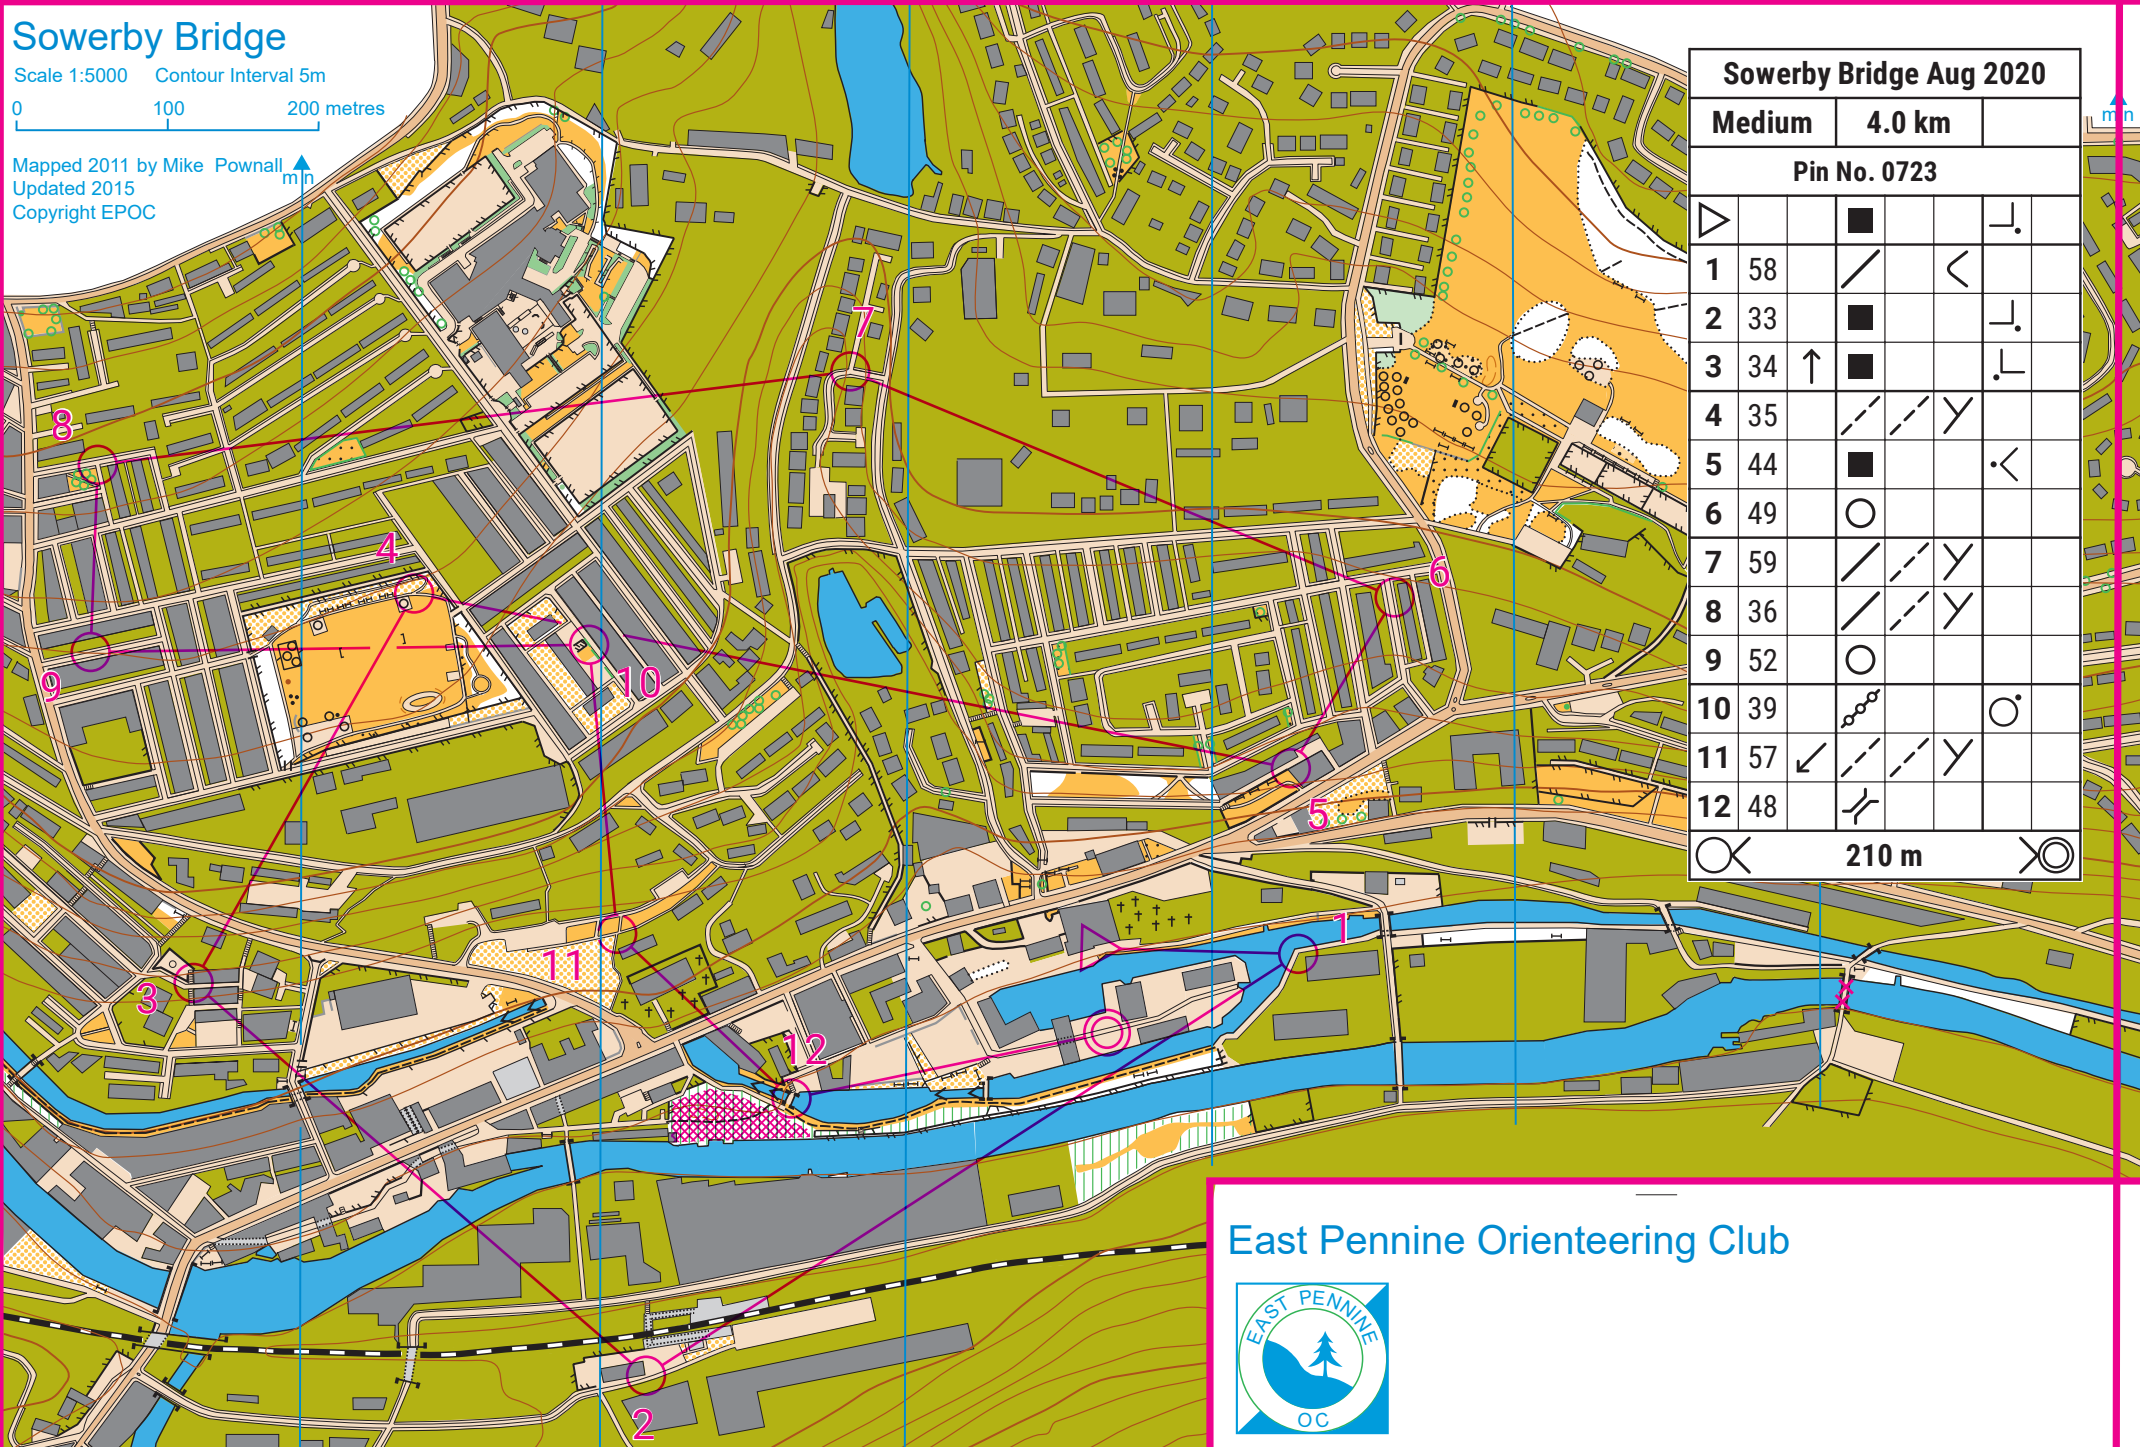

# Sowerby Bridge

Scale 1:5000 Contour Interval 5m

0 100 200 metres

Mapped 2011 by Mike Pownall  
Updated 2015  
Copyright EPOC

## Sowerby Bridge Aug 2020

Medium		4.0 km		Pin No. 0723	
1	58	▬	<	⊥	
2	33	■		⊥	
3	34	↑	■	⊥	
4	35	▬	▬	Y	
5	44	■		·<	
6	49	○			
7	59	▬	▬	Y	
8	36	▬	▬	Y	
9	52	○			
10	39	⊙		○	
11	57	↙	▬	▬	Y
12	48	▬			

○ 210 m ○

East Pennine Orienteering Club