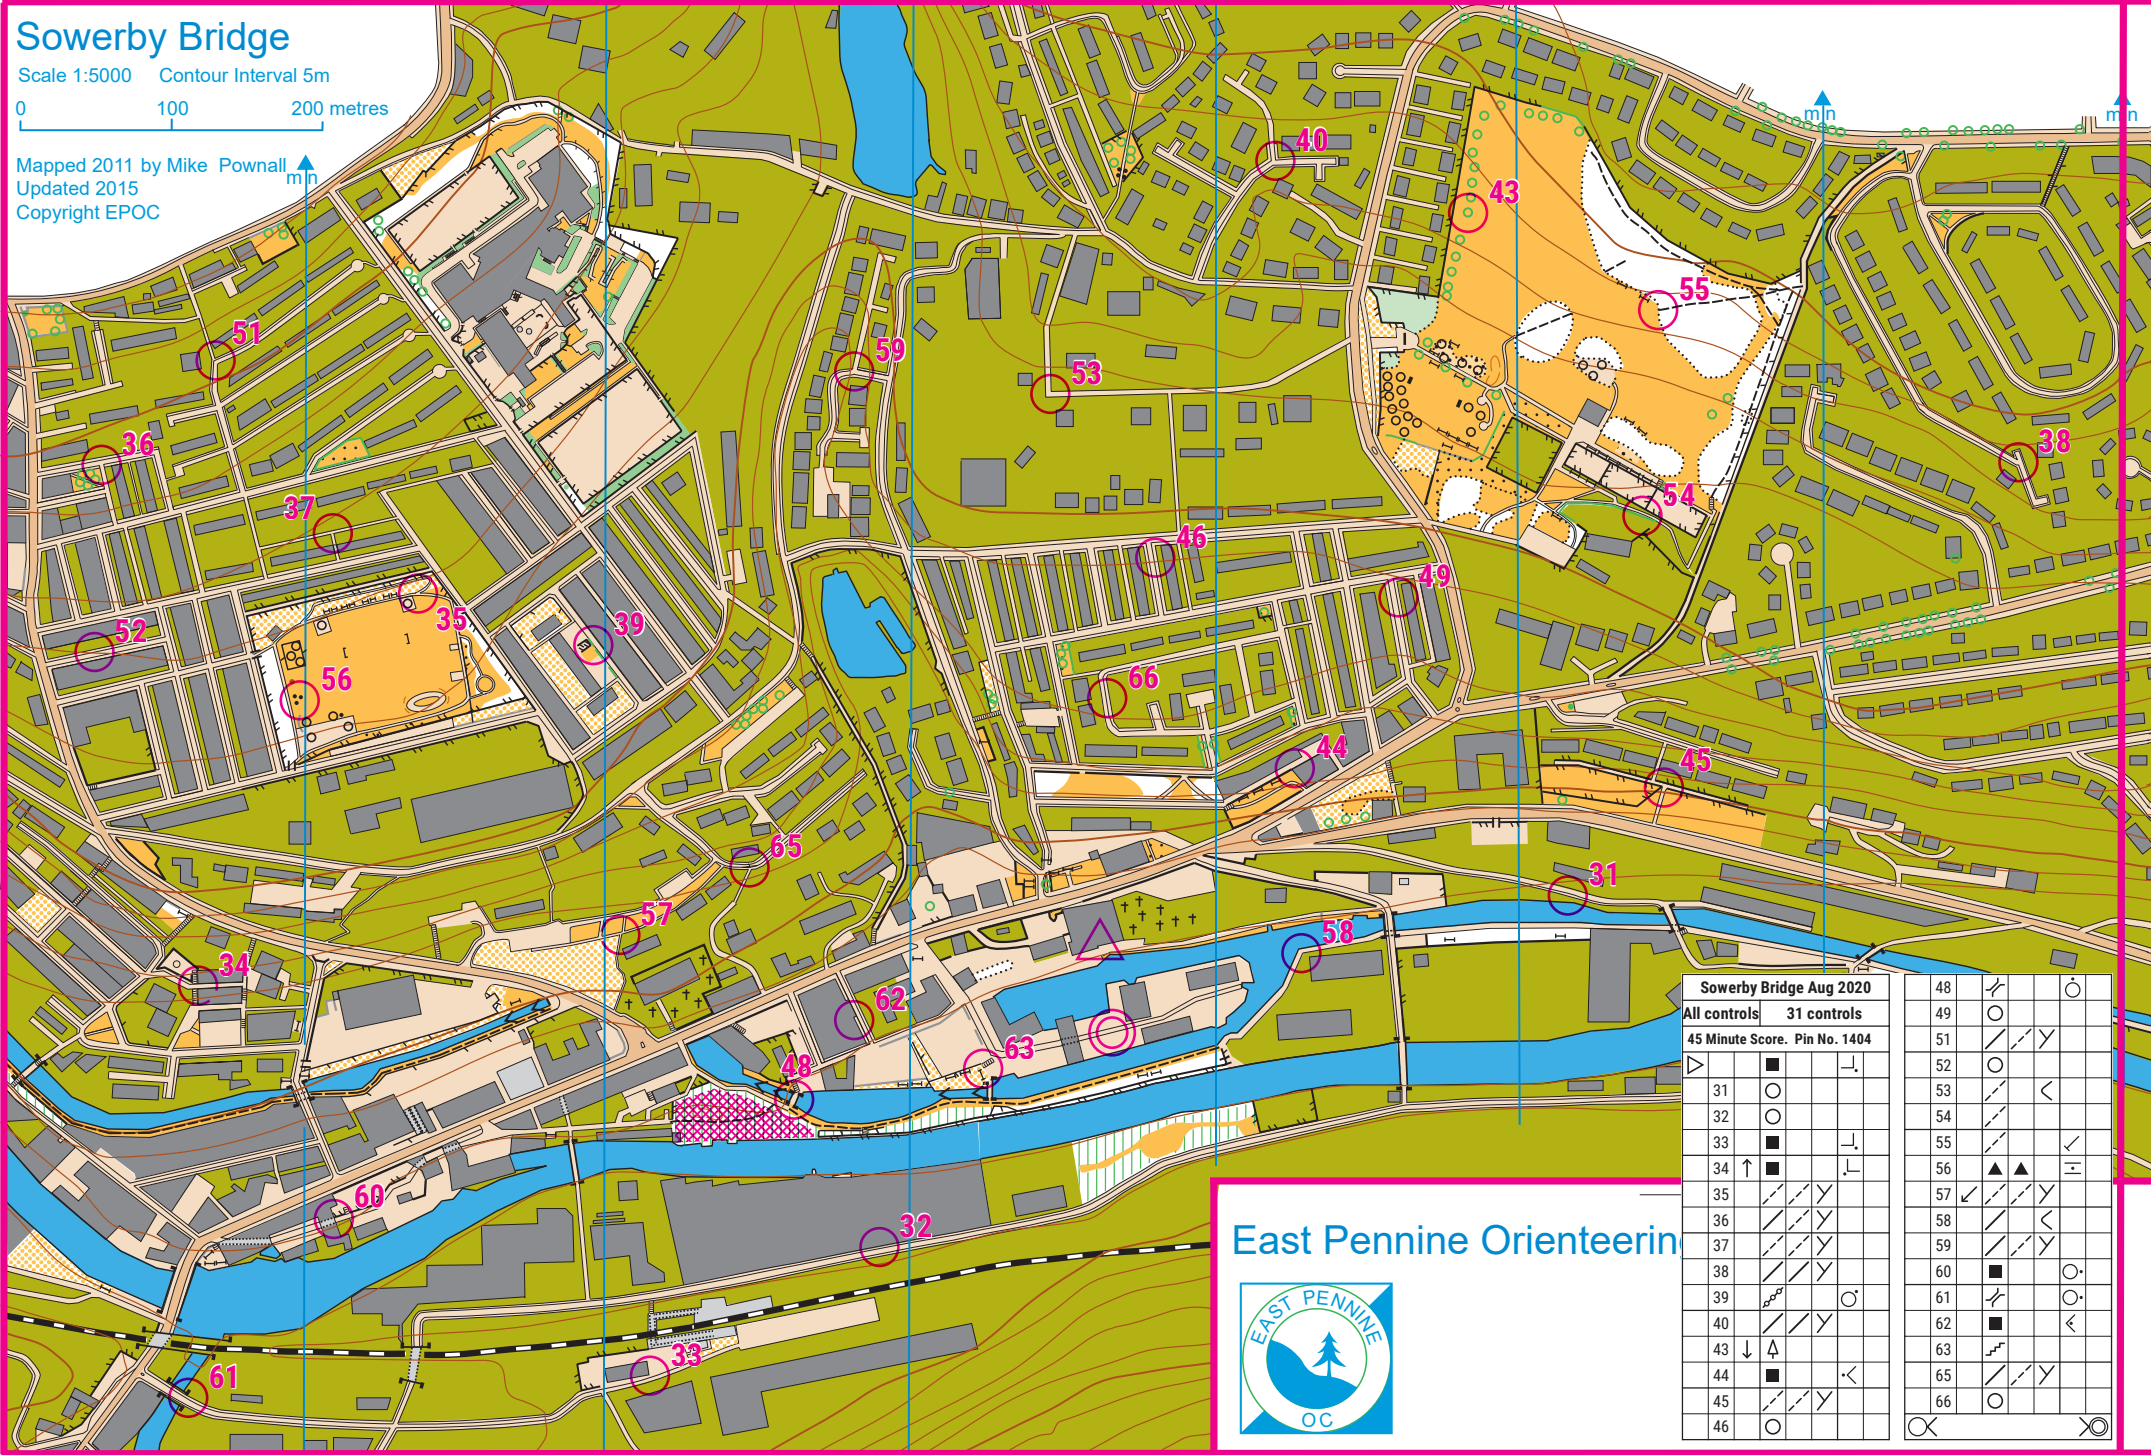

Sowerby Bridge

Scale 1:5000 Contour Interval 5m

0 100 200 metres

Mapped 2011 by Mike Pownall
Updated 2015
Copyright EPOC

Sowerby Bridge Aug 2020		48	
All controls	31 controls	48	49
31	○	○	○
32	○	○	○
33	■	○	○
34	↑	○	○
35	↘	○	○
36	↘	○	○
37	↘	○	○
38	↘	○	○
39	↘	○	○
40	↘	○	○
43	↓	○	○
44	■	○	○
45	↘	○	○
46	○	○	○
48	○	○	○
49	○	○	○
51	○	○	○
52	○	○	○
53	○	○	○
54	○	○	○
55	○	○	○
56	○	○	○
57	○	○	○
58	○	○	○
59	○	○	○
60	○	○	○
62	○	○	○
63	○	○	○
65	○	○	○
66	○	○	○

East Pennine Orienteering