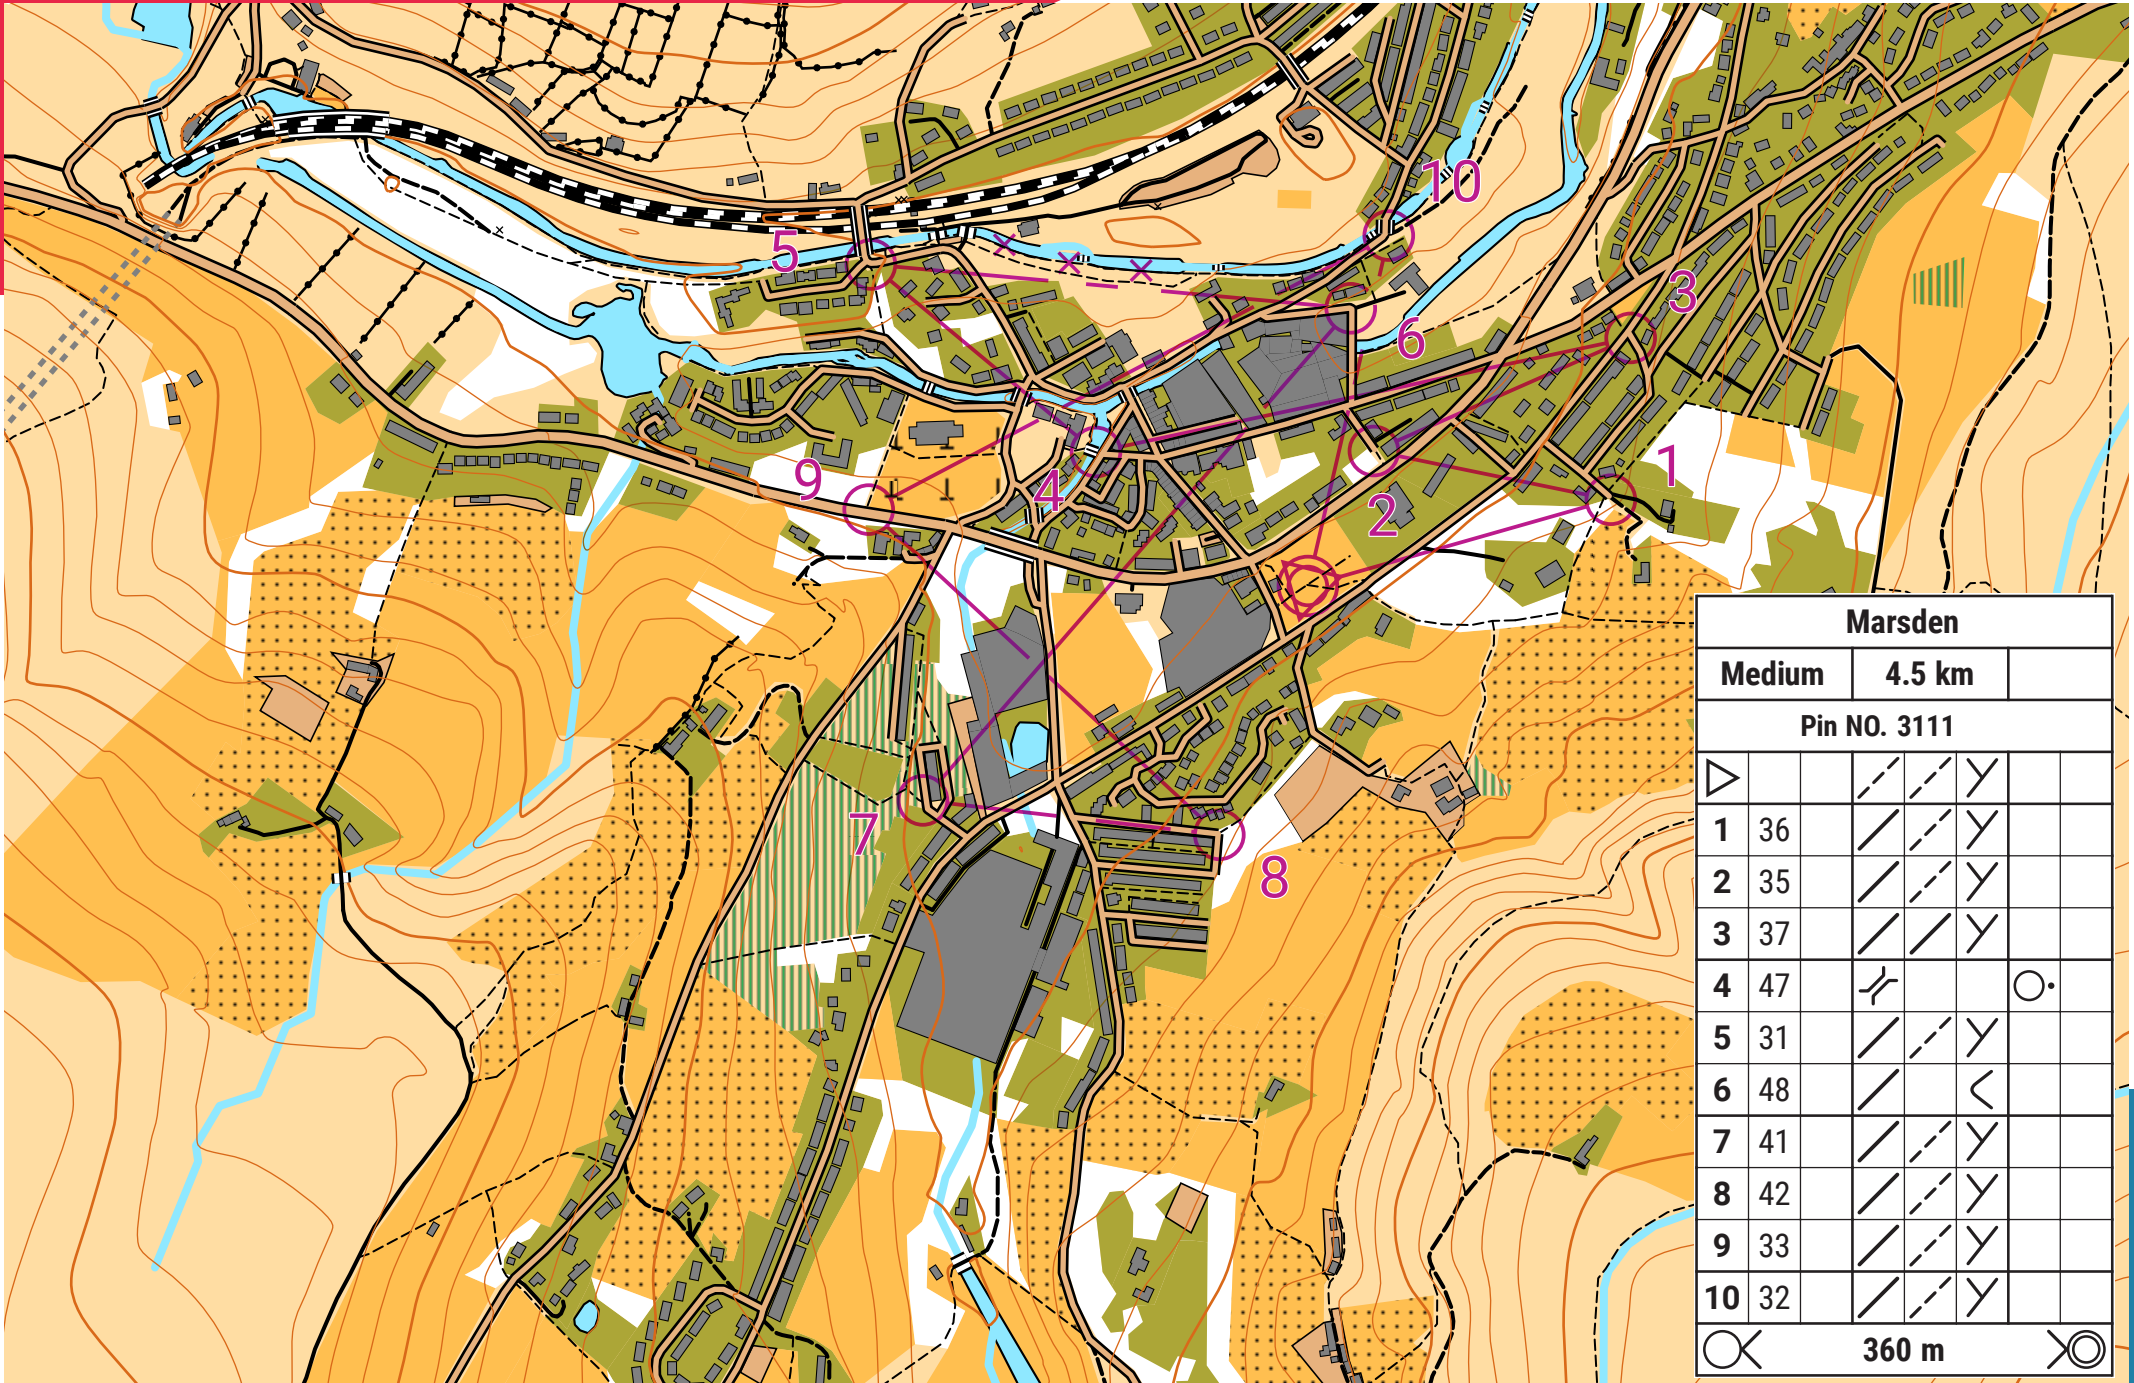

# MARSDEN MAP

scale 1:7500, contours 10m  
200m

Marsden					
Medium		4.5 km			
Pin NO. 3111					
Symbol		/	-	Y	
1	36	/	-	Y	
2	35	/	-	Y	
3	37	/	/	Y	
4	47	/			○
5	31	/	-	Y	
6	48	/		<	
7	41	/	-	Y	
8	42	/	-	Y	
9	33	/	-	Y	
10	32	/	-	Y	
Symbol		360 m		Symbol	