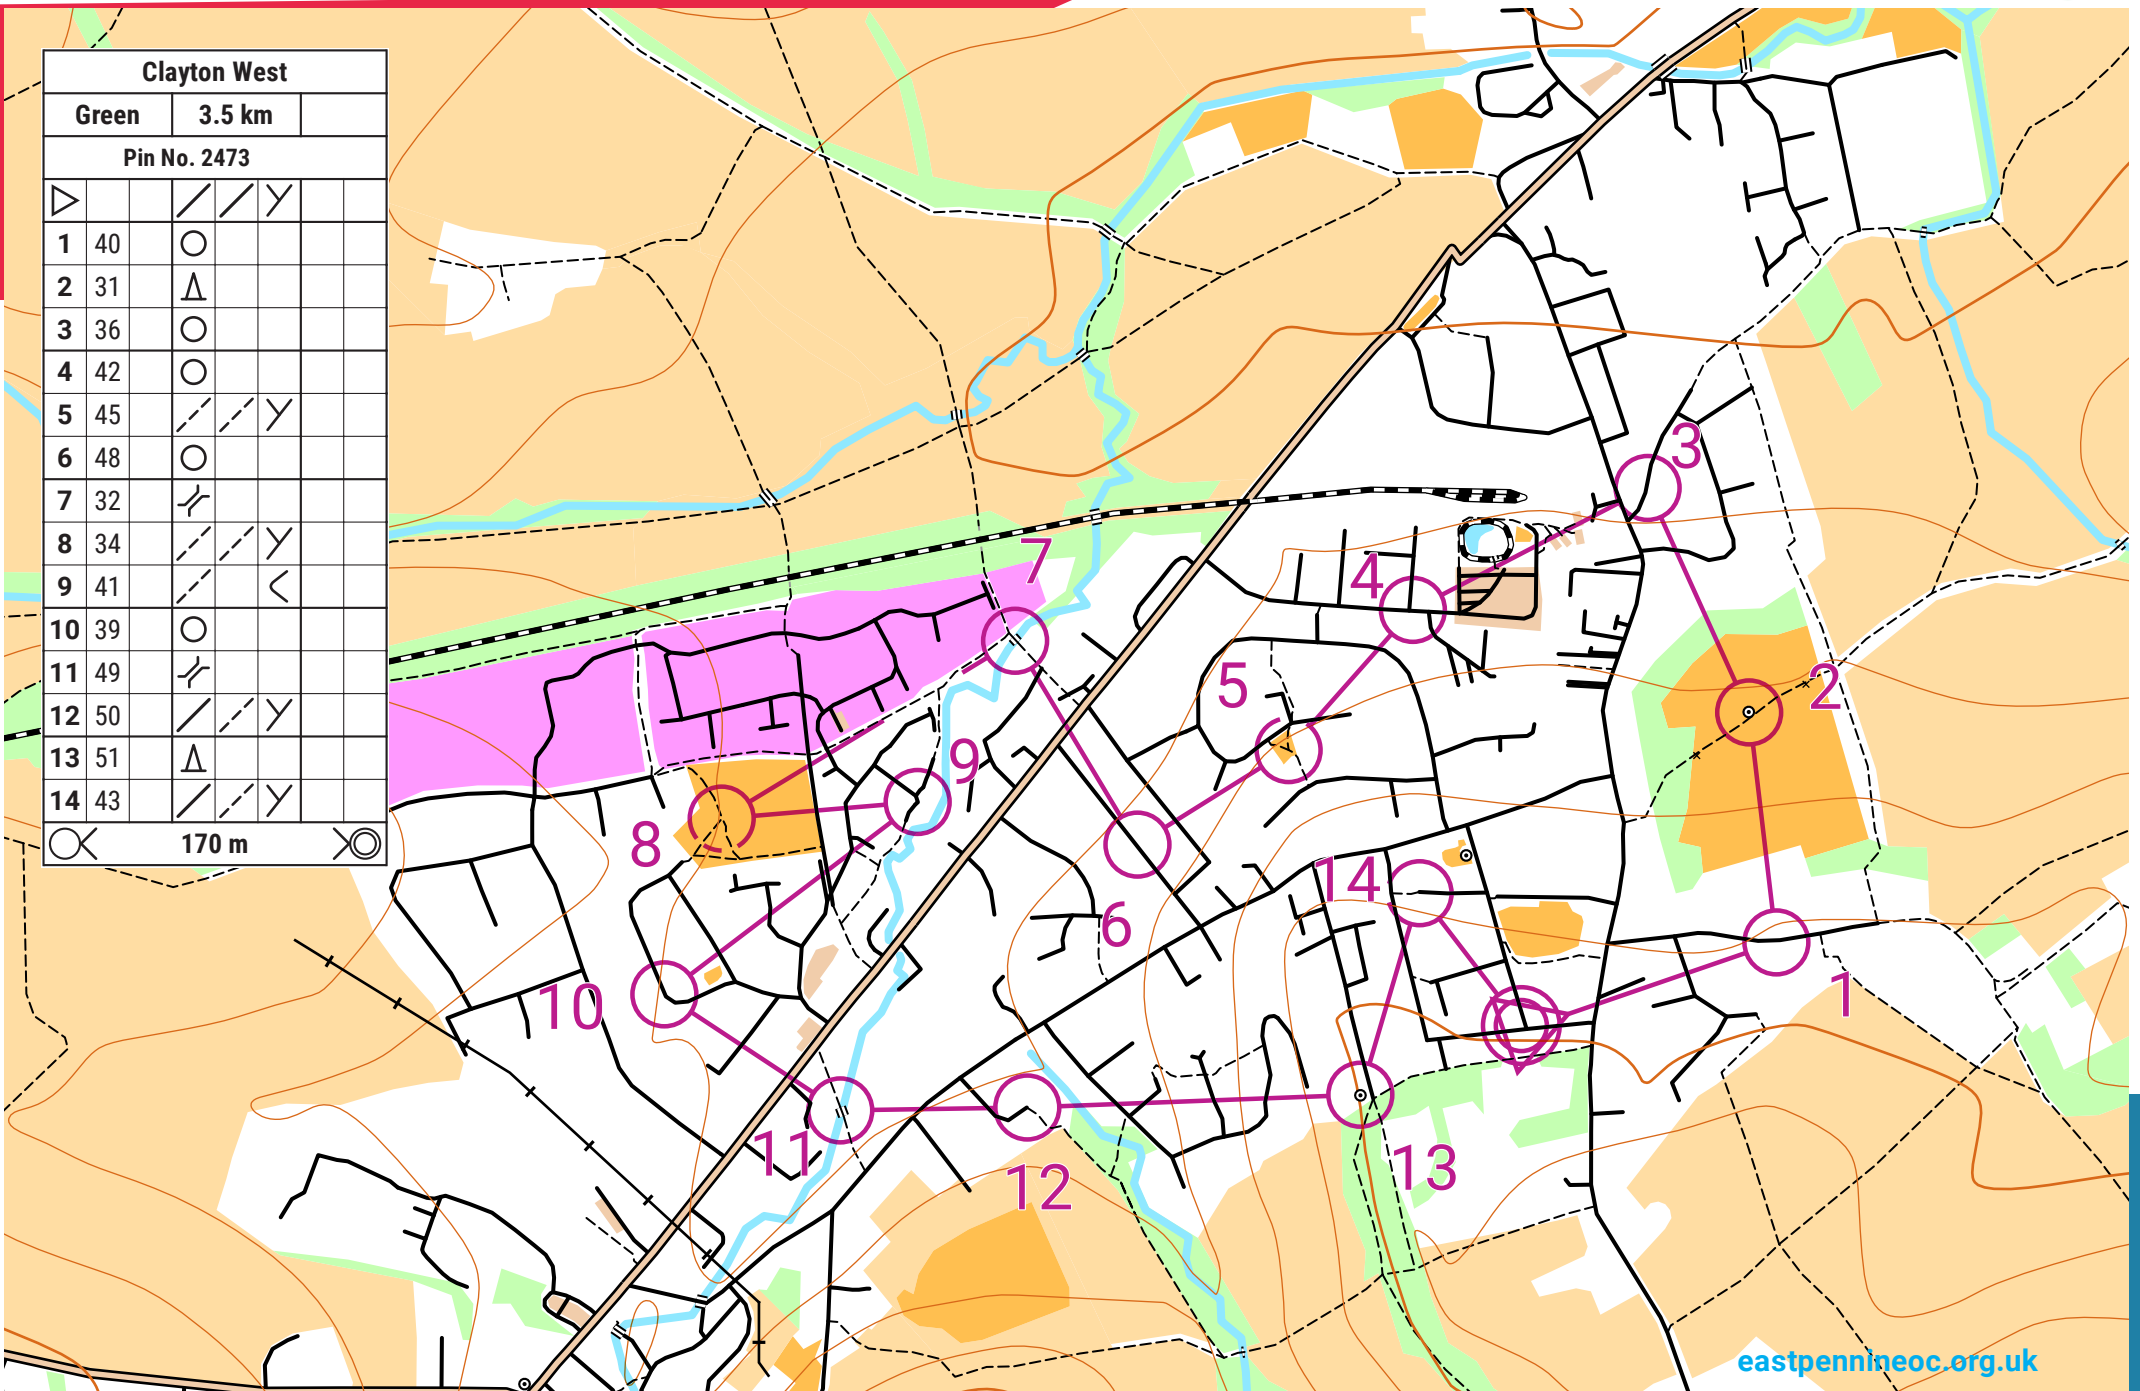

CLAYTON WEST

scale 1:7500, contours 10m
200m

Clayton West					
Green		3.5 km			
Pin No. 2473					
▶		/	/	Y	
1	40	○			
2	31	△			
3	36	○			
4	42	○			
5	45	/	/	Y	
6	48	○			
7	32	/			
8	34	/	/	Y	
9	41	/		<	
10	39	○			
11	49	/			
12	50	/	/	Y	
13	51	△			
14	43	/	/	Y	

170 m

eastpennineoc.org.uk