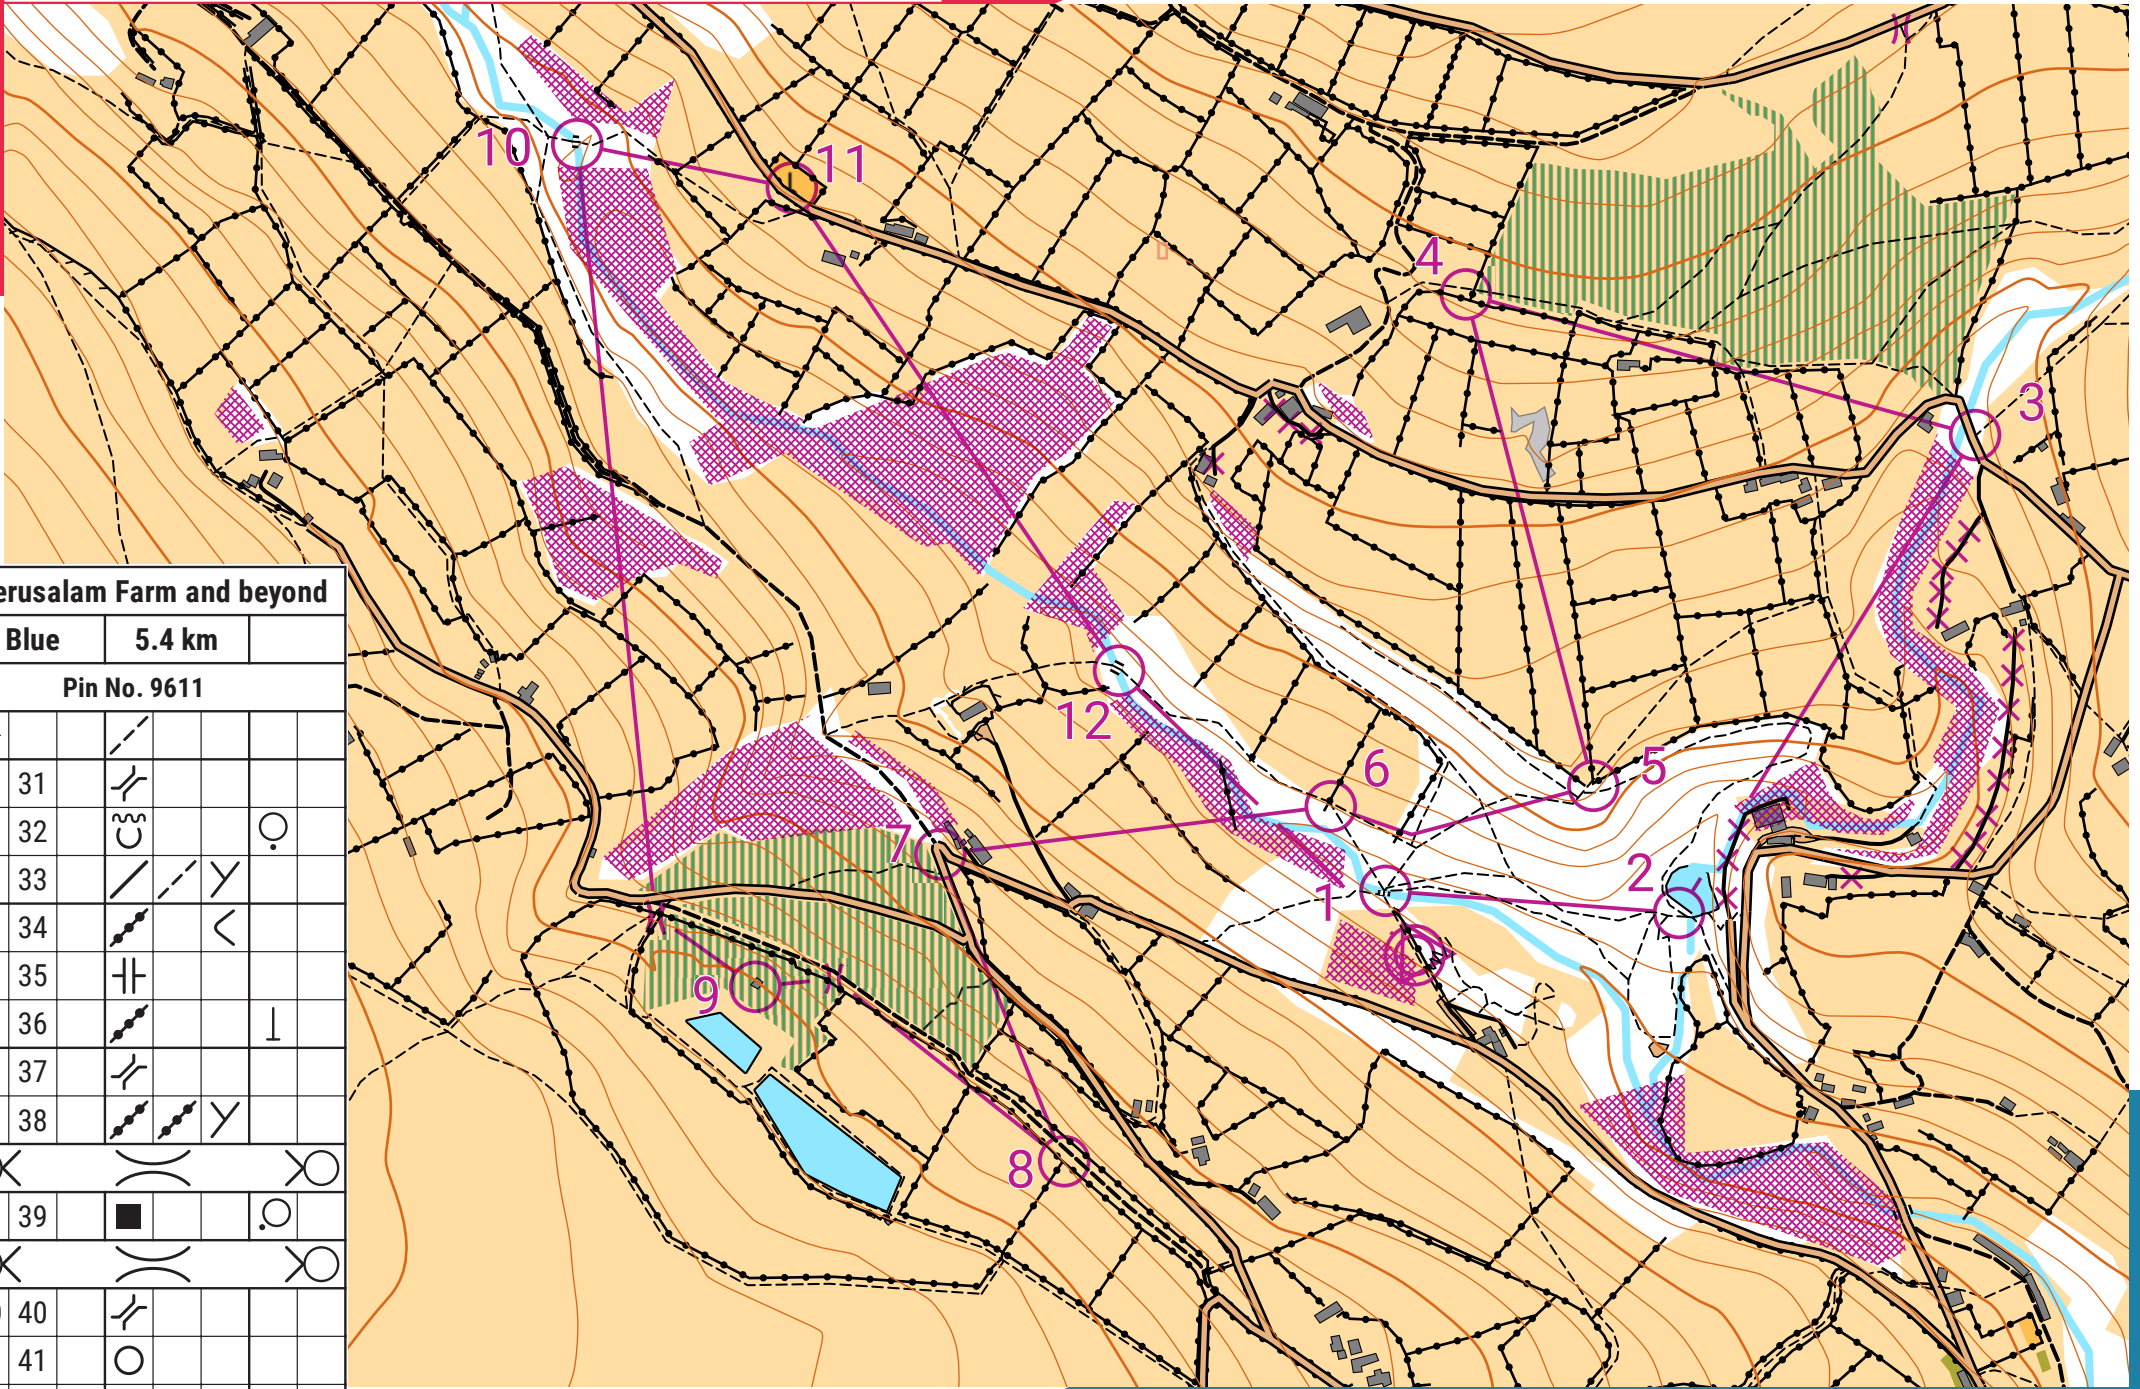

Jerusalem Farm and beyond

scale 1:7500, contours 10m
200m

Jerusalem Farm and beyond

Blue 5.4 km

Pin No. 9611

▷		/		
1	31	↗		
2	32	☺		○
3	33	/ \	Y	
4	34	↘	<	
5	35	⊥		
6	36	↘		I
7	37	↗		
8	38	↘ ↗	Y	
○)		○
9	39	■		○
○)		○
10	40	↗		
11	41	○		
12	43	↗		
○				○

410 m

Under the Open Database Licence.
Database right OS 2013-2017.
or own: <http://oomap.co.uk/>